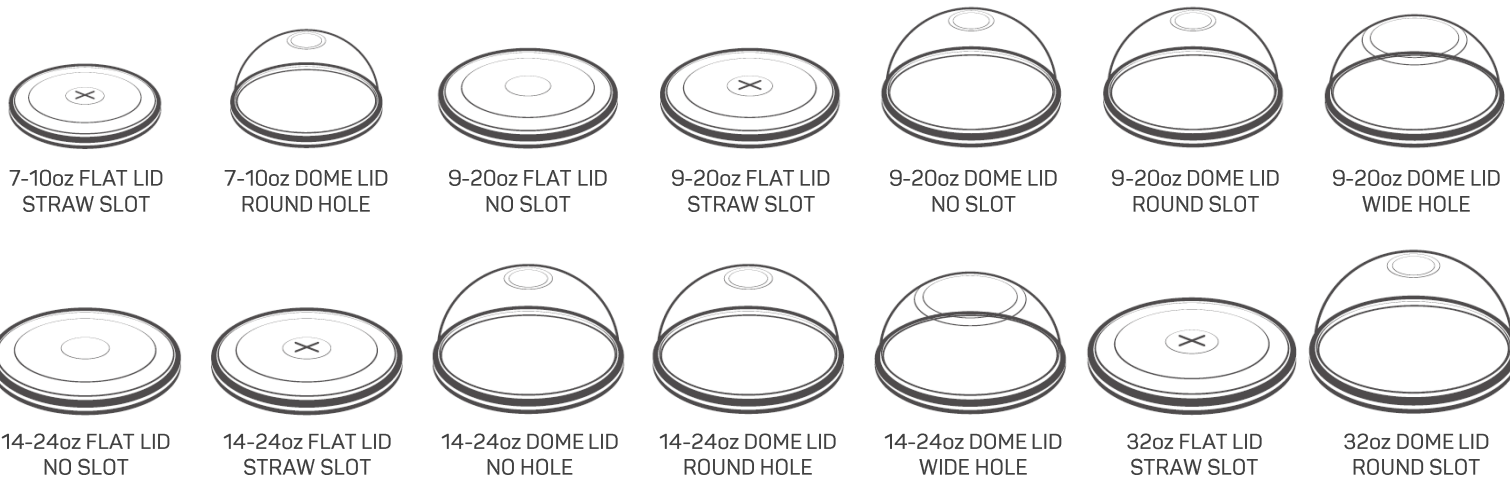

CUP INSERTS

PET CLEAR CUP

6 color UV offset custom printing with food-grade ink available

Cup Size	Dia. (mm / in.)	Packing QTY.	Carton Size (mm)	Carton (cu.ft.)	Carton G.W. (kg / lb)
78- 7oz	Ø 78 / 3.07"	1,000	400 x 320 x 330	1.49	7.74 / 17.06
78- 8oz	Ø 78 / 3.07"	1,000	400 x 320 x 420	1.90	6.57 / 14.48
78- 10oz	Ø 78 / 3.07"	1,000	400 x 320 x 440	1.99	7.85 / 17.31
92- 9oz	Ø 92 / 3.62"	1,000	476 x 386 x 370	2.40	9.81 / 21.64
92- 11oz	Ø 92 / 3.62"	1,000	476 x 386 x 440	2.85	10.90 / 24.03
92- 12oz	Ø 92 / 3.62"	1,000	476 x 386 x 455	2.95	12.12 / 26.71
92- 16oz	Ø 92 / 3.62"	1,000	476 x 386 x 565	3.67	13.85 / 30.53
92- 20oz	Ø 92 / 3.62"	1,000	476 x 386 x 430	2.79	17.07 / 37.64
98- 14oz	Ø 98 / 3.86"	1,000	506 x 403 x 400	2.88	12.92 / 28.48
98- 16oz	Ø 98 / 3.86"	1,000	506 x 403 x 390	2.81	15.03 / 33.14
98- 20oz	Ø 98 / 3.86"	1,000	506 x 403 x 420	3.02	16.45 / 36.27
98- 24oz	Ø 98 / 3.86"	600	400 x 300 x 480	2.03	10.37 / 22.86
107- 32oz	Ø 107 / 4.21"	500	565 x 455 x 450	4.08	13.54 / 29.85
Insert 4 oz	Ø 92 / 3.62"	1,000	468 x 380 x 269	1.69	3.68 / 8.12
Insert 5 oz	Ø 98 / 3.86"	1,000	510 x 215 x 310	1.20	4.07 / 8.96