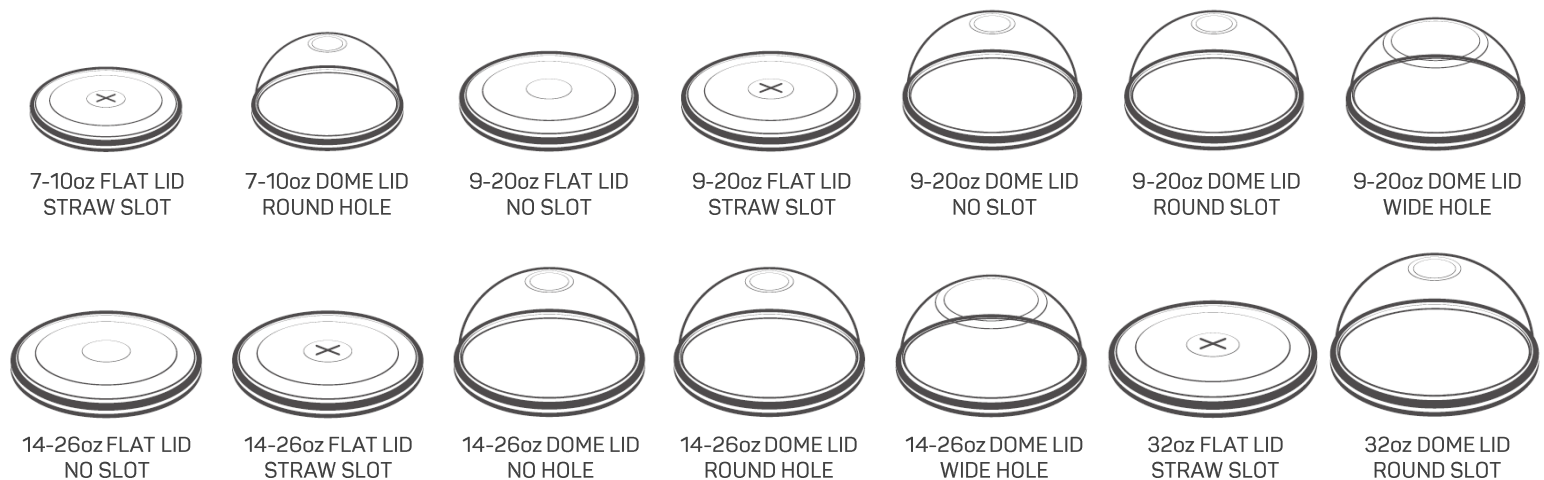

CUP INSERTS

PET CLEAR CUP

6 color UV offset custom printing with food-grade ink available

Cup Size	Dia. (mm / in.)	Packing QTY.	Carton Size (mm)	Carton (cu.ft.)	Carton G.W. (kg / lb)
78- 7oz	Ø 78 / 3.07"	1,000 pcs	400 x 320 x 330	1.49	7.95 / 17.53
78- 8oz	Ø 78 / 3.07"	1,000 pcs	400 x 320 x 420	1.90	6.74 / 14.86
78- 10oz	Ø 78 / 3.07"	1,000 pcs	400 x 320 x 440	1.99	8.06 / 17.77
78- 11oz	Ø 78 / 3.07"	1,000 pcs	400 x 320 x 459	2.07	7.86 / 17.33
92- 9oz	Ø 92 / 3.62"	1,000 pcs	476 x 386 x 350	2.27	10.09 / 22.24
92- 11oz	Ø 92 / 3.62"	1,000 pcs	476 x 386 x 440	2.85	11.30 / 24.91
92- 12oz	Ø 92 / 3.62"	1,000 pcs	476 x 386 x 455	2.95	12.50 / 27.56
92- 14oz	Ø 92 / 3.62"	1,000 pcs	476 x 386 x 420	2.72	12.26 / 27.02
92- 16oz	Ø 92 / 3.62"	1,000 pcs	476 x 386 x 565	3.67	14.23 / 31.37
92- 20oz	Ø 92 / 3.62"	1,000 pcs	476 x 386 x 430	2.79	17.67 / 38.96
98- 14oz	Ø 98 / 3.86"	1,000 pcs	506 x 403 x 375	2.70	13.38 / 29.49
98- 16oz	Ø 98 / 3.86"	1,000 pcs	506 x 403 x 390	2.81	15.69 / 34.60
98- 18oz	Ø 98 / 3.86"	1,000 pcs	506 x 403 x 420	3.02	17.43 / 38.43
98- 20oz	Ø 98 / 3.86"	1,000 pcs	506 x 403 x 486	3.50	14.79 / 32.61
98- 24oz	Ø 98 / 3.86"	600 pcs	400 x 300 x 480	2.03	11.20 / 24.69
98- 26oz	Ø 98 / 3.86"	600 pcs	400 x 300 x 500	2.12	11.22 / 24.73
107- 32oz	Ø 107 / 4.21"	500 pcs	565 x 455 x 430	3.90	13.89 / 30.63
Insert 4 oz	Ø 92 / 3.62"	1,000 pcs	490 x 214 x 255	0.94	3.47 / 7.64
Insert 5 oz	Ø 98 / 3.86"	1,000 pcs	510 x 215 x 325	1.26	4.08 / 8.99